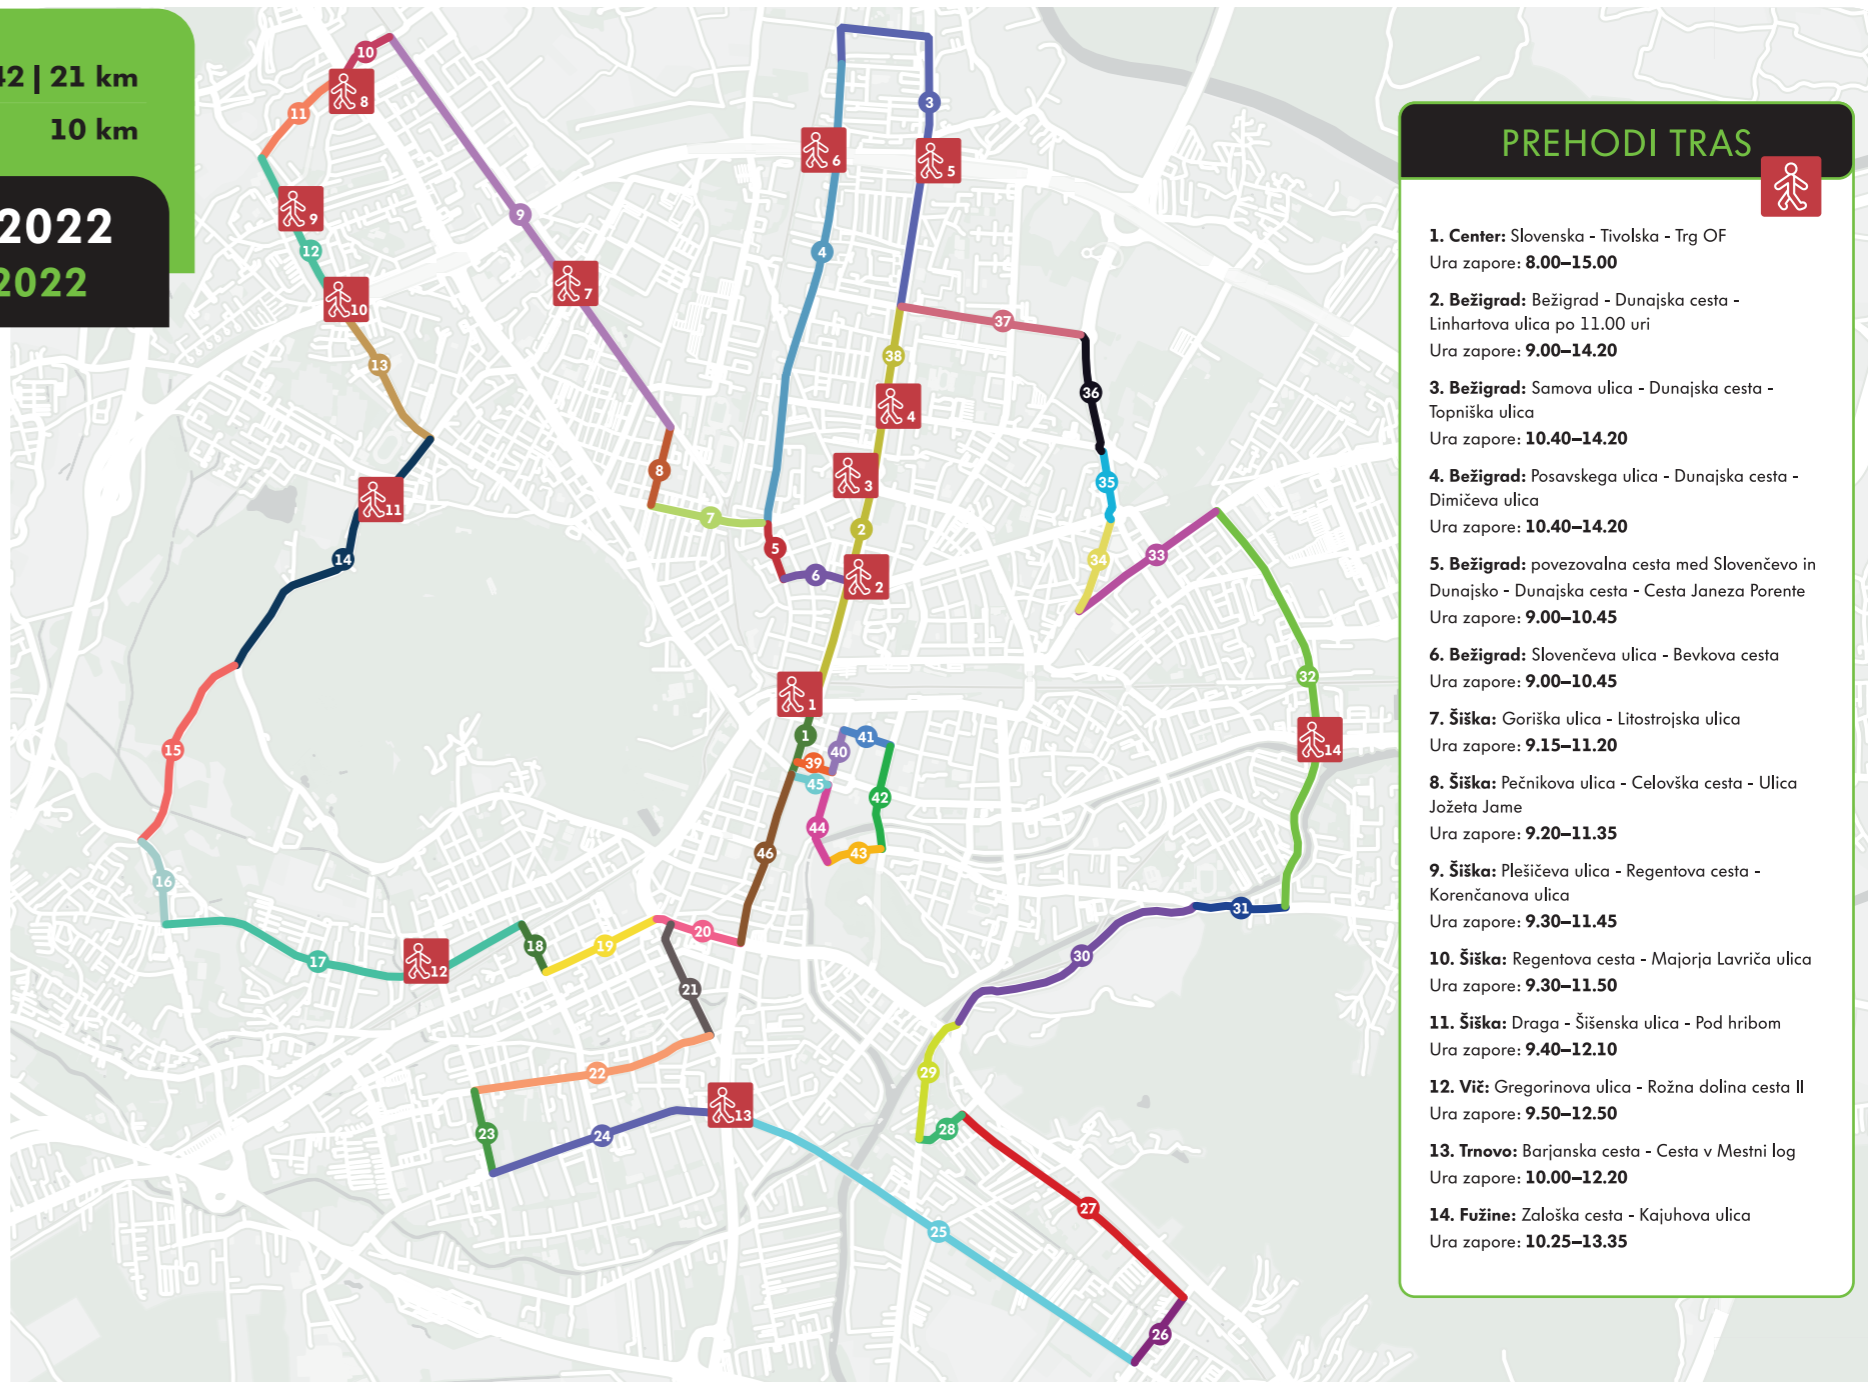

## PREHODI TRAS

- 1. Center:** Slovenska - Tivolska - Trg OF  
Ura zapore: **8.00-15.00**
- 2. Bežigrad:** Bežigrad - Dunajska cesta - Linhartova ulica po 11.00 uri  
Ura zapore: **9.00-14.20**
- 3. Bežigrad:** Samova ulica - Dunajska cesta - Topniška ulica  
Ura zapore: **10.40-14.20**
- 4. Bežigrad:** Posavskega ulica - Dunajska cesta - Dimičeva ulica  
Ura zapore: **10.40-14.20**
- 5. Bežigrad:** povezovalna cesta med Slovenčevo in Dunajsko - Dunajska cesta - Cesta Janeza Porente  
Ura zapore: **9.00-10.45**
- 6. Bežigrad:** Slovenčeva ulica - Bevkova cesta  
Ura zapore: **9.00-10.45**
- 7. Šiška:** Goriška ulica - Litostrajska ulica  
Ura zapore: **9.15-11.20**
- 8. Šiška:** Pečnikova ulica - Celovška cesta - Ulica Jožeta Jame  
Ura zapore: **9.20-11.35**
- 9. Šiška:** Plešičeva ulica - Regentova cesta - Korenčanova ulica  
Ura zapore: **9.30-11.45**
- 10. Šiška:** Regentova cesta - Majorja Lavriča ulica  
Ura zapore: **9.30-11.50**
- 11. Šiška:** Draga - Šišenska ulica - Pod hribom  
Ura zapore: **9.40-12.10**
- 12. Vič:** Gregorinova ulica - Rožna dolina cesta II  
Ura zapore: **9.50-12.50**
- 13. Trnovo:** Barjanska cesta - Cesta v Mestni log  
Ura zapore: **10.00-12.20**
- 14. Fužine:** Zaloška cesta - Kajuhova ulica  
Ura zapore: **10.25-13.35**